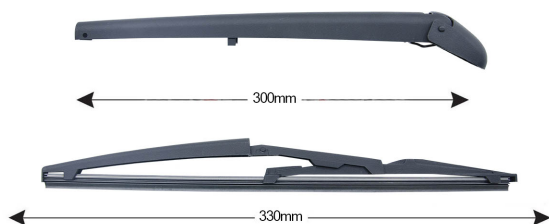

## SCHEMA TECNICA

# TRA-F2B2 Kit Tergilunotto FIAT Bravo I/Multipla/600 330mm (1PCS)

**Codice articolo:** TRA-F2B2 - **Stock Nr.:** 84060 - **EAN:** 8054317321411

Questo prodotto sostituisce il codice: 84069 / 84085 / TRA-F2M3 / TRA-F2S3

### Informazioni sul prodotto

|                   |                |
|-------------------|----------------|
| Linea prodotto    | Spareblade Kit |
| Lato montaggio    | posteriore     |
| Lunghezza Braccio | 300            |
| Lunghezza [mm]    | 335            |
| Quantità          | 1              |