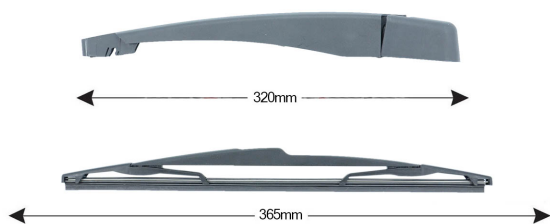

Kit Braccio Tergilunotto FORD Edge 365mm

Codice articolo: TRA-F4E2 - Stock Nr.: 84309 - EAN: 8054317327024

Braccio tergilunotto posteriore con struttura in PBT, tecnopolimero resistente ai raggi UV.

La Lamina in gomma speciale con trattamento in grafite assicura una perfetta pulizia del lunotto posteriore e lunga durata.

DATI TECNICI

Informazioni sul prodotto

Linea prodotto	Spareblade Kit
Lato montaggio	posteriore
Lunghezza Braccio	320
Lunghezza [mm]	365
Quantità	1

NUMERI OE

Il prodotto **TRA-F4E2** è compatibile con i seguenti prodotti: