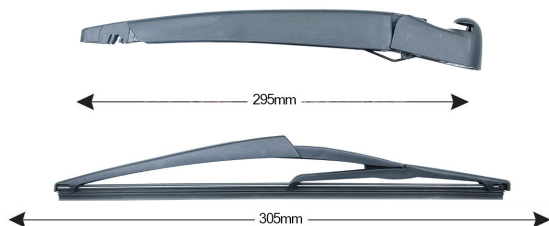

TECHNICAL DATASHEET

Sparblade Rear Arm Kit HONDA Civic Coupé 305mm

Item number: TRA-H3C1 - Stock Nr.: 84112 - EAN: 8054317321930

This product replaces the code: 84113 / TRA-H3C2

Braccio tergilunotto posteriore con struttura in PBT, tecnopolimero resistente ai raggi UV.

La Lamina in gomma speciale con trattamento in grafite assicura una perfetta pulizia del lunotto posteriore e lunga durata.

TECHNICAL DATA

Product information

| | |
|-------------------|----------------|
| Product line | Spareblade Kit |
| Lato montaggio | posteriore |
| Lunghezza Braccio | 295 |
| Lunghezza [mm] | 305 |
| Quantità | 1 |