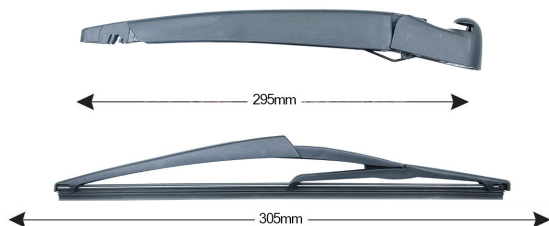

TECHNICAL DATASHEET

Sparblade Rear Arm Kit HONDA Civic Coupé 305mm

Item number: TRA-H3C1 - Stock Nr.: 84112 - EAN: 8054317321930

This product replaces the code: 84113 / TRA-H3C2

Braccio tergilunotto posteriore con struttura in PBT, tecnopolimero resistente ai raggi UV.

La Lamina in gomma speciale con trattamento in grafite assicura una perfetta pulizia del lunotto posteriore e lunga durata.

TECHNICAL DATA

Product information

Product line	Spareblade Kit
Lato montaggio	posteriore
Lunghezza Braccio	295
Lunghezza [mm]	305
Quantità	1