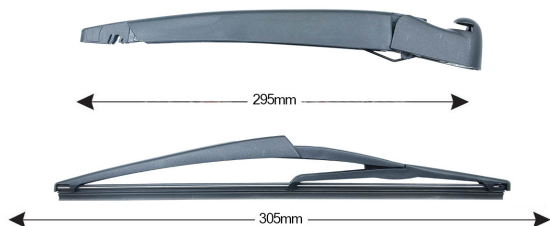

SCHEMA TECNICA

Kit Braccio Tergilunotto HONDA Civic Coupé 305mm

Codice articolo: TRA-H3C1 - **Stock Nr.:** 84112 - **EAN:** 8054317321930

Questo prodotto sostituisce il codice: 84113 / TRA-H3C2

Braccio tergilunotto posteriore con struttura in PBT, tecnopolimero resistente ai raggi UV.

La Lamina in gomma speciale con trattamento in grafite assicura una perfetta pulizia del lunotto posteriore e lunga durata.

DATI TECNICI

Informazioni sul prodotto

Linea prodotto	Spareblade Kit
Lato montaggio	posteriore
Lunghezza Braccio	295
Lunghezza [mm]	305
Quantità	1