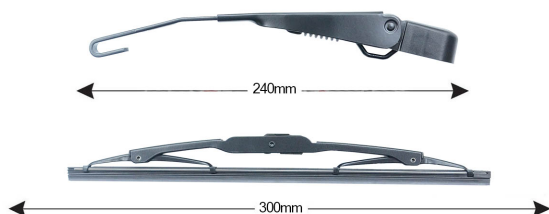

TECHNICAL DATASHEET

Sparblade Rear Arm Kit HONDA CR-V 300mm

Item number: TRA-H3C6 - Stock Nr.: 84115 - EAN: 8054317321961

Braccio tergilunotto posteriore con struttura in PBT, tecnopolimero resistente ai raggi UV.

La Lamina in gomma speciale con trattamento in grafite assicura una perfetta pulizia del lunotto posteriore e lunga durata.

TECHNICAL DATA

Product information

Product line	Spareblade Kit
Lato montaggio	posteriore
Lunghezza Braccio	240
Lunghezza [mm]	305
Quantità	1