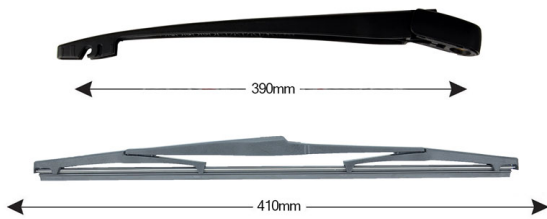

## Sparblade Rear Arm Kit HONDA Insight 410mm

Item number: TRA-H3I1 - Stock Nr.: 84313 - EAN: 8054317327062

Braccio tergilunotto posteriore con struttura in PBT, tecnopolimero resistente ai raggi UV.

La Lamina in gomma speciale con trattamento in grafite assicura una perfetta pulizia del lunotto posteriore e lunga durata.

#### Product information

Product line	Spareblade Kit
Lato montaggio	posteriore
Lunghezza Braccio	390
Lunghezza [mm]	410
Quantità	1

---