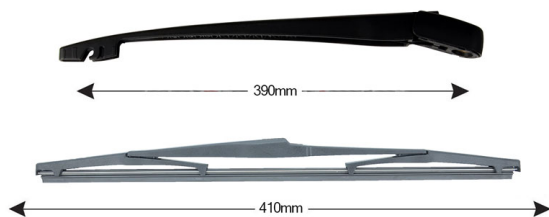

## Sparblade Rear Arm Kit HONDA Insight 410mm

Item number: TRA-H3I1 - Stock Nr.: 84313 - EAN: 8054317327062

Braccio tergilunotto posteriore con struttura in PBT, tecnopolimero resistente ai raggi UV.  
 La Lamina in gomma speciale con trattamento in grafite assicura una perfetta pulizia del lunotto posteriore e lunga durata.

#### Product information

Product line	Spareblade Kit
Lato montaggio	posteriore
Lunghezza Braccio	390
Lunghezza [mm]	410
Quantità	1

---