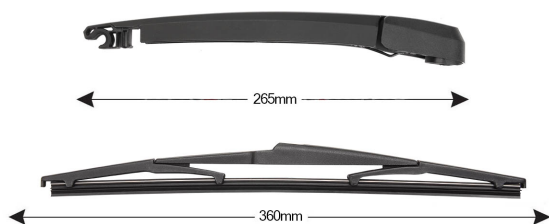

TRA-H7I8 Sparblade Rear Arm Kit HYUNDAI i40 CW / Tucson 360mm (1PCS)

Item number: TRA-H7I8 - Stock Nr.: 84316 - EAN: 8054317327093

This product replaces the code: 84317

TECHNICAL DATA

Product information

Product line	Spareblade Kit
Lato montaggio	posteriore
Lunghezza Braccio	265
Lunghezza [mm]	360
Quantità	1