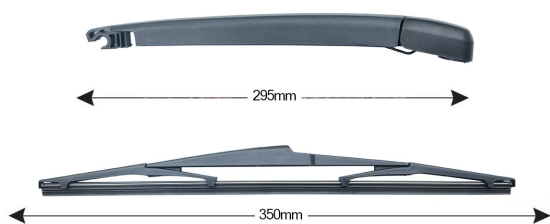

TRA-H7S2 Sparblade Rear Arm Kit HYUNDAI Santa Fé 350mm (1PCS)

Item number: TRA-H7S2 - Stock Nr.: 84122 - EAN: 8054317322036

TECHNICAL DATA

Product information

Product line	Spareblade Kit
Lato montaggio	posteriore
Lunghezza Braccio	295
Lunghezza [mm]	350
Quantità	1