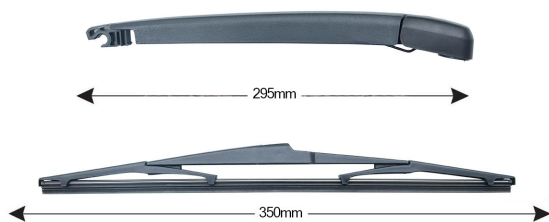

TRA-H7S2 Sparblade Rear Arm Kit HYUNDAI Santa Fé 350mm (1PCS)

Item number: TRA-H7S2 - Stock Nr.: 84122 - EAN: 8054317322036

TECHNICAL DATA

Product information

Product line	Spareblade Kit
Lato montaggio	posteriore
Lunghezza Braccio	295
Lunghezza [mm]	350
Quantità	1