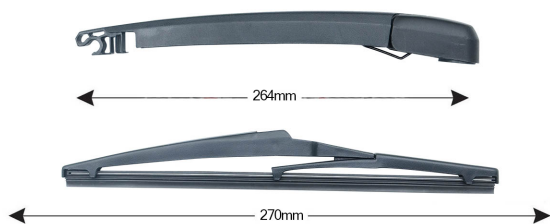

## Sparblade Rear Arm Kit KIA Sorento 270mm

Item number: TRA-K3S3 - Stock Nr.: 84125 - EAN: 8054317322067

Braccio tergilunotto posteriore con struttura in PBT, tecnopolimero resistente ai raggi UV.  
 La Lamina in gomma speciale con trattamento in grafite assicura una perfetta pulizia del lunotto posteriore e lunga durata.

#### Product information

Product line	Spareblade Kit
Lato montaggio	posteriore
Lunghezza Braccio	264
Lunghezza [mm]	275
Quantità	1

---