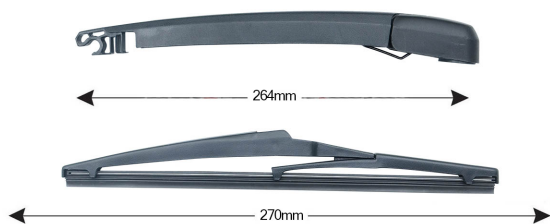

## Kit Braccio Tergilunotto KIA Sorento 270mm

Codice articolo: TRA-K3S3 - Stock Nr.: 84125 - EAN: 8054317322067

Braccio tergilunotto posteriore con struttura in PBT, tecnopolimero resistente ai raggi UV.

La Lamina in gomma speciale con trattamento in grafite assicura una perfetta pulizia del lunotto posteriore e lunga durata.

#### Informazioni sul prodotto

Linea prodotto	Spareblade Kit
Lato montaggio	posteriore
Lunghezza Braccio	264
Lunghezza [mm]	275
Quantità	1

---