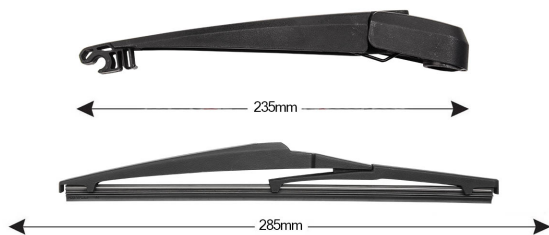

## Sparblade Rear Arm Kit KIA Soul 285mm

Item number: TRA-K3S4 - Stock Nr.: 84322 - EAN: 8054317327154

Braccio tergilunotto posteriore con struttura in PBT, tecnopolimero resistente ai raggi UV.  
 La Lamina in gomma speciale con trattamento in grafite assicura una perfetta pulizia del lunotto posteriore e lunga durata.

#### Product information

Product line	Spareblade Kit
Lato montaggio	posteriore
Lunghezza Braccio	235
Lunghezza [mm]	285
Quantità	1

---