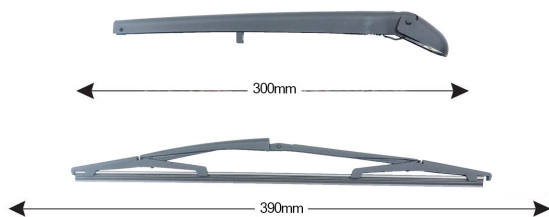

Sparblade Rear Arm Kit LANCIA Dedra SW 390mm

Item number: TRA-L2D1 - Stock Nr.: 84128 - EAN: 8054317322098

Braccio tergilunotto posteriore con struttura in PBT, tecnopolimero resistente ai raggi UV.
 La Lamina in gomma speciale con trattamento in grafite assicura una perfetta pulizia del lunotto posteriore e lunga durata.

TECHNICAL DATA

Product information

Product line	Spareblade Kit
Lato montaggio	posteriore
Lunghezza Braccio	300
Lunghezza [mm]	390
Quantità	1

OEM NUMBERS

The product **TRA-L2D1** is compatible with the following products: