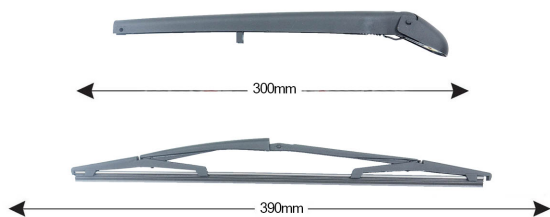

## Kit Braccio Tergilunotto LANCIA Dedra SW 390mm

Codice articolo: TRA-L2D1 - Stock Nr.: 84128 - EAN: 8054317322098

Braccio tergilunotto posteriore con struttura in PBT, tecnopolimero resistente ai raggi UV.

La Lamina in gomma speciale con trattamento in grafite assicura una perfetta pulizia del lunotto posteriore e lunga durata.

#### Informazioni sul prodotto

Linea prodotto	Spareblade Kit
Lato montaggio	posteriore
Lunghezza Braccio	300
Lunghezza [mm]	390
Quantità	1

---