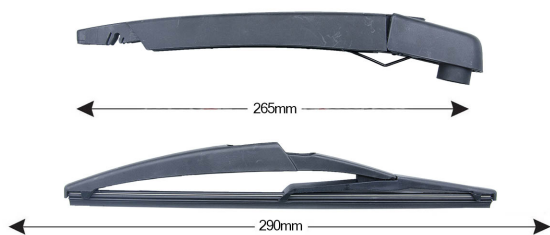

## SCHEMA TECNICA

# TRA-L2D2 Kit Tergilunotto LANCIA Delta 290mm (1PCS)

Codice articolo: TRA-L2D2 - Stock Nr.: 84129 - EAN: 8054317322104

### Informazioni sul prodotto

Linea prodotto	Spareblade Kit
Lato montaggio	posteriore
Lunghezza Braccio	265
Lunghezza [mm]	290
Quantità	1

---