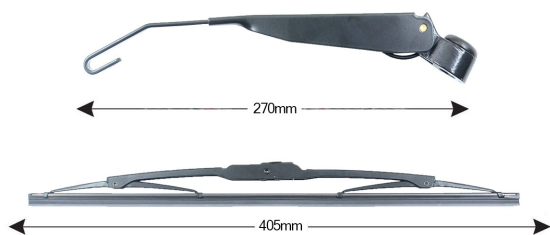

Sparblade Rear Arm Kit LANCIA Voyager 405mm

Item number: TRA-L2V1 - Stock Nr.: 84132 - EAN: 8054317322135

Braccio tergilunotto posteriore con struttura in PBT, tecnopolimero resistente ai raggi UV.

La Lamina in gomma speciale con trattamento in grafite assicura una perfetta pulizia del lunotto posteriore e lunga durata.

TECHNICAL DATA

Product information

Product line	Spareblade Kit
Lato montaggio	posteriore
Lunghezza Braccio	270
Lunghezza [mm]	405
Quantità	1

OEM NUMBERS

The product **TRA-L2V1** is compatible with the following products: