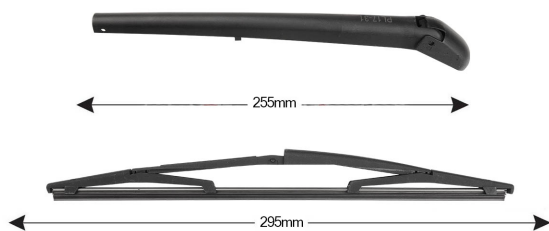

TECHNICAL DATASHEET

TRA-L2Y3 Sparblade Rear Arm Kit LANCIA Y I 295mm

Item number: TRA-L2Y3 - Stock Nr.: 84134 - EAN: 8054317322159

Braccio tergilunotto posteriore con struttura in PBT, tecnopolimero resistente ai raggi UV.

La Lamina in gomma speciale con trattamento in grafite assicura una perfetta pulizia del lunotto posteriore e lunga durata.

TECHNICAL DATA

Product information

Product line	Spareblade Kit
Lato montaggio	posteriore
Lunghezza Braccio	255
Lunghezza [mm]	330
Quantità	1

OEM NUMBERS

The product **TRA-L2Y3** is compatible with the following products:

LANCIA

46826551

SIMILAR SPARE PARTS (CROSS REFERENCE)

The product also replaces:

METALCAUCHO

68117