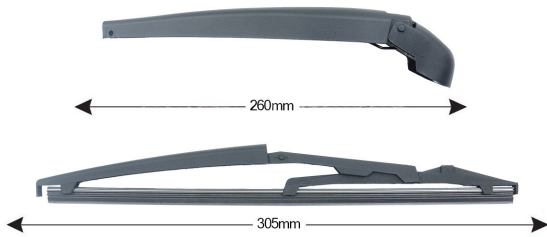

### TRA-L2Y4 Sparblade Rear Arm Kit LANCIA Ypsilon II 305mm (1PCS)

Item number: TRA-L2Y4 - Stock Nr.: 84135 - EAN: 8054317322166

### Product information

Product line	Spareblade Kit
Lato montaggio	posteriore
Lunghezza Braccio	260
Lunghezza [mm]	305
Quantità	1

---