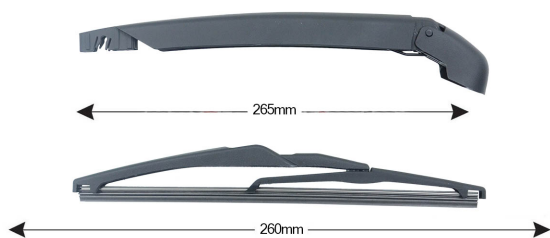

TRA-L2Y5 Kit Tergilunotto LANCIA Ypsilon III 260mm

Item number: TRA-L2Y5 - Stock Nr.: 84136 - EAN: 8054317322173

Braccio tergilunotto posteriore con struttura in PBT, tecnopolimero resistente ai raggi UV.

La Lamina in gomma speciale con trattamento in grafite assicura una perfetta pulizia del lunotto posteriore e lunga durata.

TECHNICAL DATA

Product information

Product line	Spareblade Kit
Lato montaggio	posteriore
Lunghezza Braccio	265
Lunghezza [mm]	260
Quantità	1