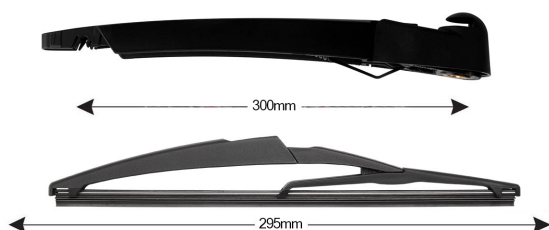

# TRA-R2C6 Sparblade Rear Arm Kit PEUGEOT e RENAULT 305mm (1PCS)

Item number: TRA-M12C2 - Stock Nr.: 84327 - EAN: 8054317327208

### Product information

Product line	Spareblade Kit
Lato montaggio	posteriore
Lunghezza Braccio	300
Lunghezza [mm]	295
Quantità	1

---