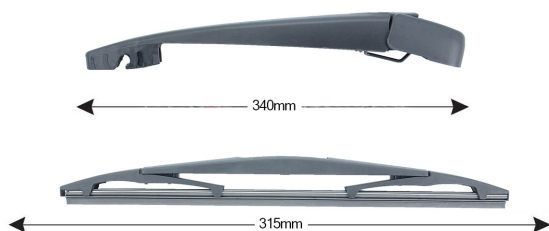

TRA-M13G1 Kit Tergilunotto MITSUBISHI Grandis 315mm (1PCS)

Codice articolo: TRA-M13G1 - **Stock Nr.:** 84329 - **EAN:** 8054317327222

Questo prodotto sostituisce il codice: 84330

DATI TECNICI

Informazioni sul prodotto

Linea prodotto	Spareblade Kit
Lato montaggio	posteriore
Lunghezza Braccio	340
Lunghezza [mm]	315
Quantità	1

NUMERI OE

Il prodotto **TRA-M13G1** è compatibile con i seguenti prodotti:

MITSUBISHI

MN145764

IMMAGINI