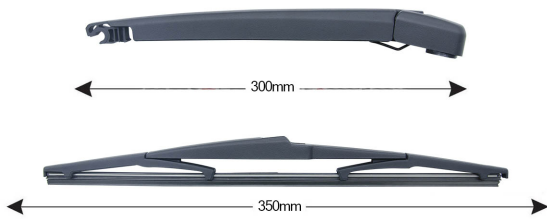

TECHNICAL DATASHEET

TRA-M532 Sparblade Rear Arm Kit MAZDA 3 350mm (1PCS)

Item number: TRA-M532 - Stock Nr.: 84140 - EAN: 8054317322210

TECHNICAL DATA

Product information

Product line	Spareblade Kit
Lato montaggio	posteriore
Lunghezza Braccio	300
Lunghezza [mm]	350
Quantità	1