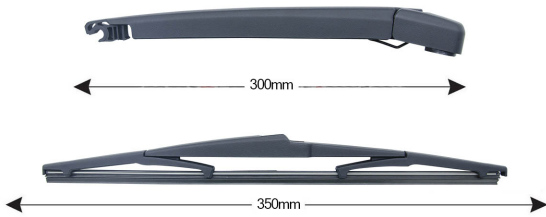

### TRA-M532 Sparblade Rear Arm Kit MAZDA 3 350mm (1PCS)

Item number: TRA-M532 - Stock Nr.: 84140 - EAN: 8054317322210

### Product information

Product line	Spareblade Kit
Lato montaggio	posteriore
Lunghezza Braccio	300
Lunghezza [mm]	350
Quantità	1

---