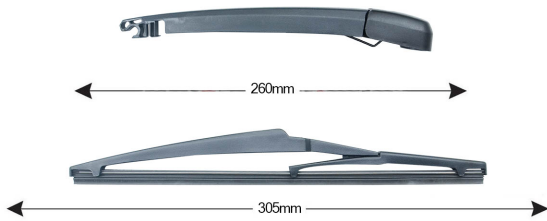

Sparblade Rear Arm Kit MAZDA 6 Fastback 305mm

Item number: TRA-M561 - Stock Nr.: 84141 - EAN: 8054317322227

Braccio tergilunotto posteriore con struttura in PBT, tecnopolimero resistente ai raggi UV.

La Lamina in gomma speciale con trattamento in grafite assicura una perfetta pulizia del lunotto posteriore e lunga durata.

TECHNICAL DATA

Product information

Product line	Spareblade Kit
Lato montaggio	posteriore
Lunghezza Braccio	260
Lunghezza [mm]	305
Quantità	1

OEM NUMBERS

The product **TRA-M561** is compatible with the following products: