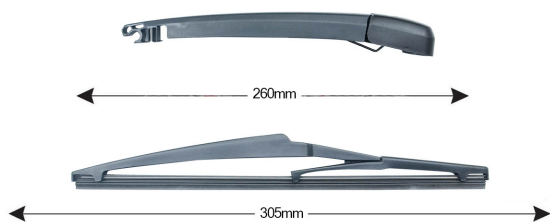

Kit Braccio Tergilunotto MAZDA 6 Fastback 305mm

Codice articolo: TRA-M561 - Stock Nr.: 84141 - EAN: 8054317322227

Braccio tergilunotto posteriore con struttura in PBT, tecnopolimero resistente ai raggi UV.

La Lamina in gomma speciale con trattamento in grafite assicura una perfetta pulizia del lunotto posteriore e lunga durata.

DATI TECNICI

Informazioni sul prodotto

Linea prodotto	Spareblade Kit
Lato montaggio	posteriore
Lunghezza Braccio	260
Lunghezza [mm]	305
Quantità	1