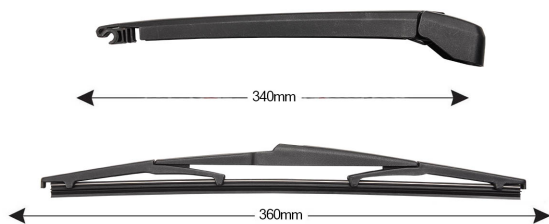

TRA-M5C5 Sparblade Rear Arm Kit MAZDA CX-7 360mm (1PCS)

Item number: TRA-M5C5 - Stock Nr.: 84325 - EAN: 8054317327185

TECHNICAL DATA

Product information

Product line	Spareblade Kit
Lato montaggio	posteriore
Lunghezza Braccio	340
Lunghezza [mm]	360
Quantità	1