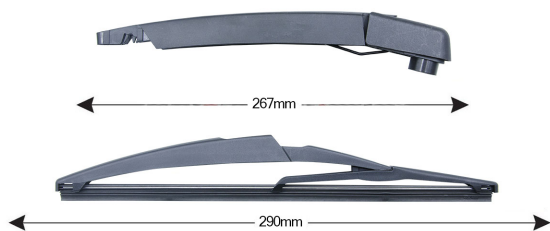

TRA-M8C1 Kit Tergilun. MERCEDES-BENZ Classe C 290mm

Item number: TRA-M8C1 - Stock Nr.: 84145 - EAN: 8054317322265

Braccio tergilunotto posteriore con struttura in PBT, tecnopolimero resistente ai raggi UV.

La Lamina in gomma speciale con trattamento in grafite assicura una perfetta pulizia del lunotto posteriore e lunga durata.

TECHNICAL DATA

Product information

Product line	Spareblade Kit
Lato montaggio	posteriore
Lunghezza Braccio	267
Lunghezza [mm]	290
Quantità	1