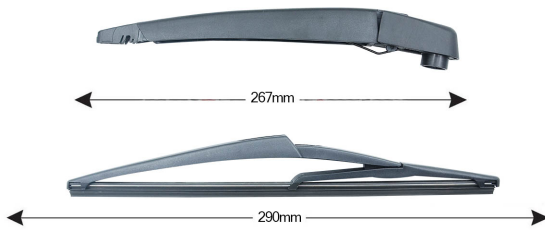

## TRA-M8E1 Sparblade Rear Arm Kit MERCEDES-BENZ Classe E 290mm (1PCS)

Item number: TRA-M8E1 - Stock Nr.: 84146 - EAN: 8054317322272

#### Product information

Product line	Spareblade Kit
Lato montaggio	posteriore
Lunghezza Braccio	267
Lunghezza [mm]	305
Quantità	1

---