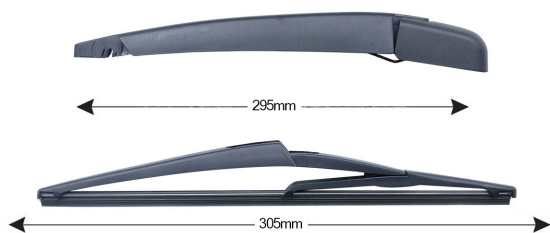

## TRA-N1J1 Sparblade Rear Arm Kit NISSAN Juke 305mm

Item number: TRA-N1J1 - Stock Nr.: 84158 - EAN: 8054317322395

Braccio tergilunotto posteriore con struttura in PBT, tecnopolimero resistente ai raggi UV.

La Lamina in gomma speciale con trattamento in grafite assicura una perfetta pulizia del lunotto posteriore e lunga durata.

#### Product information

Product line	Spareblade Kit
Lato montaggio	posteriore
Lunghezza Braccio	295
Lunghezza [mm]	305
Quantità	1

---