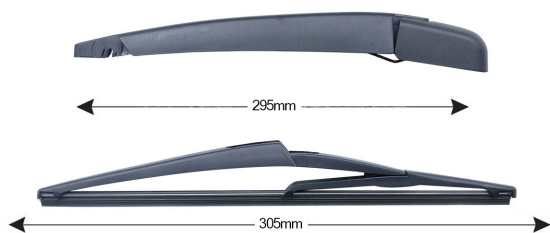

SCHEMA TECNICA

TRA-N1J1 Kit Braccio Tergilunotto NISSAN Juke 305mm

Codice articolo: TRA-N1J1 - Stock Nr.: 84158 - EAN: 8054317322395

Braccio tergilunotto posteriore con struttura in PBT, tecnopolimero resistente ai raggi UV.

La Lamina in gomma speciale con trattamento in grafite assicura una perfetta pulizia del lunotto posteriore e lunga durata.

DATI TECNICI

Informazioni sul prodotto

Linea prodotto	Spareblade Kit
Lato montaggio	posteriore
Lunghezza Braccio	295
Lunghezza [mm]	305
Quantità	1

NUMERI OE

Il prodotto **TRA-N1J1** è compatibile con i seguenti prodotti:

NISSAN

28781CJ00A

RICAMBI SIMILI (CROSS REFERENCE)

Il prodotto **TRA-N1J1** sostituisce anche:

ABAKUS

103-00-069-C