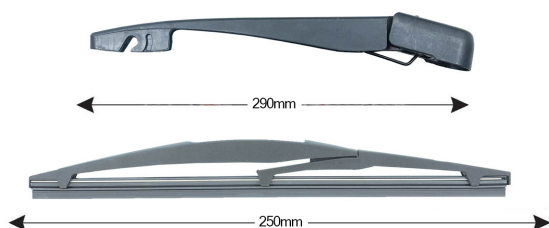

Sparblade Rear Arm Kit NISSAN Leaf 250mm

Item number: TRA-N1L1 - Stock Nr.: 84333 - EAN: 8054317327260

Braccio tergilunotto posteriore con struttura in PBT, tecnopolimero resistente ai raggi UV.
 La Lamina in gomma speciale con trattamento in grafite assicura una perfetta pulizia del lunotto posteriore e lunga durata.

TECHNICAL DATA

Product information

Product line	Spareblade Kit
Lato montaggio	posteriore
Lunghezza Braccio	290
Lunghezza [mm]	250
Quantità	1

OEM NUMBERS

The product **TRA-N1L1** is compatible with the following products: