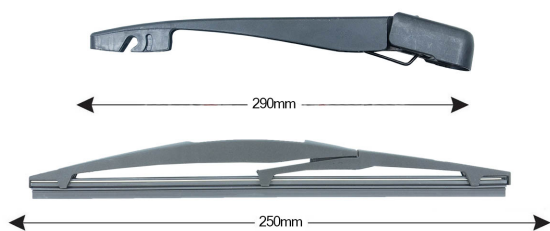

Kit Braccio Tergilunotto NISSAN Leaf 250mm

Codice articolo: TRA-N1L1 - Stock Nr.: 84333 - EAN: 8054317327260

Braccio tergilunotto posteriore con struttura in PBT, tecnopolimero resistente ai raggi UV.

La Lamina in gomma speciale con trattamento in grafite assicura una perfetta pulizia del lunotto posteriore e lunga durata.

DATI TECNICI

Informazioni sul prodotto

Linea prodotto	Spareblade Kit
Lato montaggio	posteriore
Lunghezza Braccio	290
Lunghezza [mm]	250
Quantità	1

NUMERI OE

Il prodotto **TRA-N1L1** è compatibile con i seguenti prodotti:

NISSAN

287801LA1A

IMMAGINI