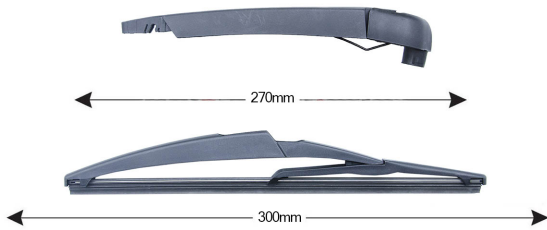

TRA-O1A10 Sparblade Rear Arm Kit OPEL Astra SW [G] 300mm (1PCS)

Item number: TRA-O1A10 - Stock Nr.: 84167 - EAN: 8054317322487

TECHNICAL DATA

Product information

Product line	Spareblade Kit
Lato montaggio	posteriore
Lunghezza Braccio	270
Lunghezza [mm]	290
Quantità	1