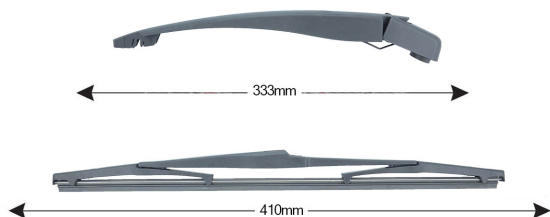

TECHNICAL DATASHEET

TRA-O1C2 Kit Tergilun. OPEL Corsa C / Meriva A 410mm

Item number: TRA-O1C2 - Stock Nr.: 84174 - EAN: 8054317322555

This product replaces the code: 84179 / TRA-O1M2

Braccio tergilunotto posteriore con struttura in PBT, tecnopolimero resistente ai raggi UV.

La Lamina in gomma speciale con trattamento in grafite assicura una perfetta pulizia del lunotto posteriore e lunga durata.

TECHNICAL DATA

Product information

Product line	Spareblade Kit
Lato montaggio	posteriore
Lunghezza Braccio	333
Lunghezza [mm]	410
Quantità	1