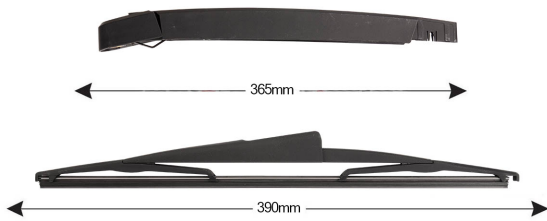

TRA-O1V1 Sparblade Rear Arm Kit OPEL Vectra C SW 390mm (1PCS)

Item number: TRA-O1V1 - Stock Nr.: 84338 - EAN: 8054317327314

TECHNICAL DATA

Product information

Product line	Spareblade Kit
Lato montaggio	posteriore
Lunghezza Braccio	365
Lunghezza [mm]	390
Quantità	1