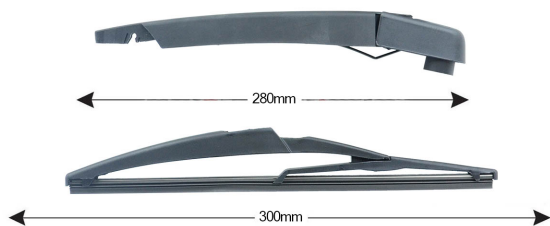

Sparblade Rear Arm Kit PEUGEOT 2008 300mm

Item number: TRA-P1201 - Stock Nr.: 84344 - EAN: 8054317327376

Braccio tergilunotto posteriore con struttura in PBT, tecnopolimero resistente ai raggi UV.
 La Lamina in gomma speciale con trattamento in grafite assicura una perfetta pulizia del lunotto posteriore e lunga durata.

TECHNICAL DATA

Product information

Product line	Spareblade Kit
Lato montaggio	posteriore
Lunghezza Braccio	280
Lunghezza [mm]	300
Quantità	1

OEM NUMBERS

The product **TRA-P1201** is compatible with the following products: