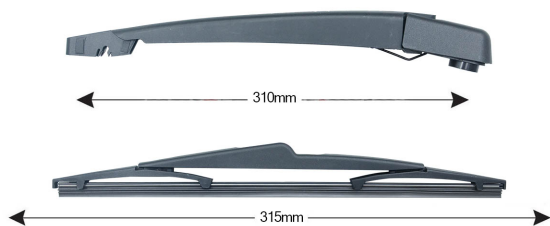

TECHNICAL DATASHEET

TRA-P1302 Kit Tergilunotto PEUGEOT 3008 315mm

Item number: TRA-P1302 - Stock Nr.: 84200 - EAN: 8054317322814

Braccio tergilunotto posteriore con struttura in PBT, tecnopolimero resistente ai raggi UV.

La Lamina in gomma speciale con trattamento in grafite assicura una perfetta pulizia del lunotto posteriore e lunga durata.

TECHNICAL DATA

Product information

Product line	Spareblade Kit
Lato montaggio	posteriore
Lunghezza Braccio	310
Lunghezza [mm]	315
Quantità	1