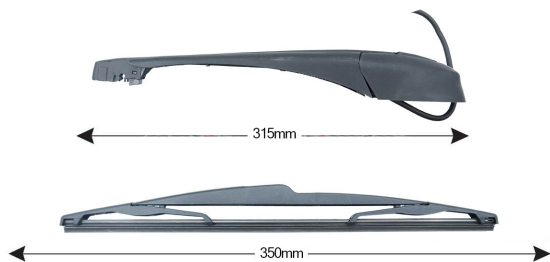

Sparblade Rear Arm Kit CITROEN / PEUGEOT C8/807 350mm

Item number: TRA-P181 - Stock Nr.: 84198 - EAN: 8054317322791

Braccio tergilunotto posteriore con struttura in PBT, tecnopolimero resistente ai raggi UV.

La Lamina in gomma speciale con trattamento in grafite assicura una perfetta pulizia del lunotto posteriore e lunga durata.

TECHNICAL DATA

Product information

Product line	Spareblade Kit
Lato montaggio	posteriore
Lunghezza Braccio	315
Lunghezza [mm]	350
Quantità	1