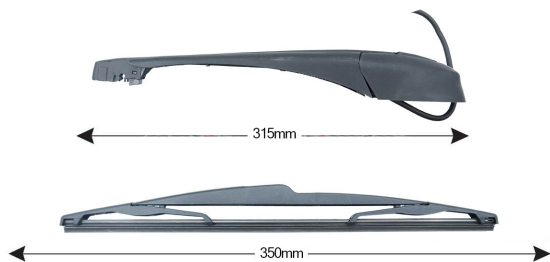

Kit Braccio Tergilunotto CITROEN / PEUGEOT C8/807 350mm

Codice articolo: TRA-P181 - Stock Nr.: 84198 - EAN: 8054317322791

Braccio tergilunotto posteriore con struttura in PBT, tecnopolimero resistente ai raggi UV.

La Lamina in gomma speciale con trattamento in grafite assicura una perfetta pulizia del lunotto posteriore e lunga durata.

DATI TECNICI

Informazioni sul prodotto

| | |
|-------------------|----------------|
| Linea prodotto | Spareblade Kit |
| Lato montaggio | posteriore |
| Lunghezza Braccio | 315 |
| Lunghezza [mm] | 350 |
| Quantità | 1 |