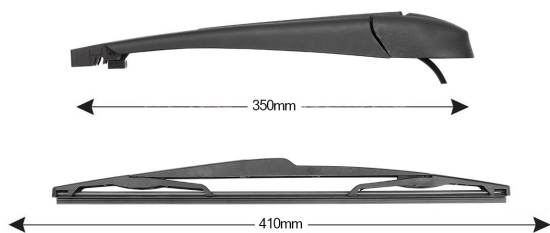

**TRA-P1E1 Sparblade Rear Arm Kit PEUGEOT Expert 410mm (1PCS)**

Item number: TRA-P1E1 - Stock Nr.: 84347 - EAN: 8054317327406

TECHNICAL DATA

Product information

Product line	Spareblade Kit
Lato montaggio	posteriore
Lunghezza Braccio	350
Lunghezza [mm]	410
Quantità	1