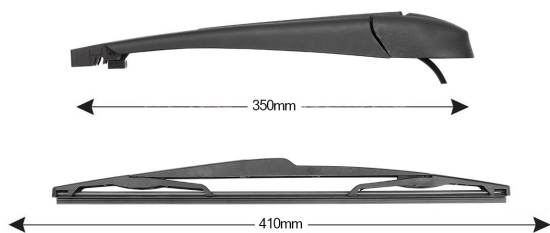

TRA-P1E1 Kit Tergilunotto PEUGEOT Expert 410mm (1PCS)

Codice articolo: TRA-P1E1 - Stock Nr.: 84347 - EAN: 8054317327406

DATI TECNICI

Informazioni sul prodotto

Linea prodotto	Spareblade Kit
Lato montaggio	posteriore
Lunghezza Braccio	350
Lunghezza [mm]	410
Quantità	1

NUMERI OE

Il prodotto **TRA-P1E1** è compatibile con i seguenti prodotti:

CITROËN

6429CR

PEUGEOT

6429CR

IMMAGINI