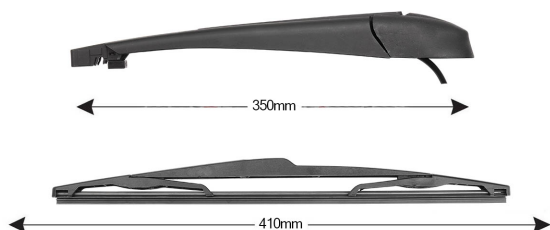

TRA-P1E1 Kit Tergilunotto PEUGEOT Expert 410mm (1PCS)

Codice articolo: TRA-P1E1 - Stock Nr.: 84347 - EAN: 8054317327406

DATI TECNICI

Informazioni sul prodotto

| | |
|-------------------|----------------|
| Linea prodotto | Spareblade Kit |
| Lato montaggio | posteriore |
| Lunghezza Braccio | 350 |
| Lunghezza [mm] | 410 |
| Quantità | 1 |

NUMERI OE

Il prodotto **TRA-P1E1** è compatibile con i seguenti prodotti:

CITROËN

6429CR

PEUGEOT

6429CR

IMMAGINI