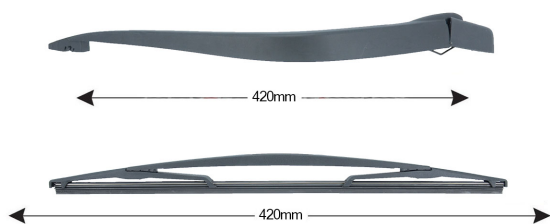

SCHEMA TECNICA

TRA-R2C3 Kit Tergilunotto RENAULT Clio I 420mm (1PCS)

Codice articolo: TRA-R2C3 - Stock Nr.: 84351 - EAN: 8054317327444

DATI TECNICI

Informazioni sul prodotto

Linea prodotto	Spareblade Kit
Lato montaggio	posteriore
Lunghezza Braccio	420
Lunghezza [mm]	420
Quantità	1

NUMERI OE

Il prodotto **TRA-R2C3** è compatibile con i seguenti prodotti:

RENAULT

77 00 830 364

IMMAGINI