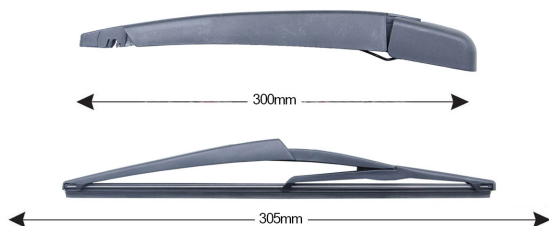

TRA-R2C6 Kit Tergilunotto PEUGEOT e RENAULT 305mm

Item number: TRA-R2C6 - Stock Nr.: 84205 - EAN: 8054317322869

This product replaces the code: 84083 / 84193 / 84197 / 84343 / TRA-F2S1 / TRA-P135 / TRA-P151 / TRA-P1101

Braccio tergilunotto posteriore con struttura in PBT, tecnopolimero resistente ai raggi UV.

La Lamina in gomma speciale con trattamento in grafite assicura una perfetta pulizia del lunotto posteriore e lunga durata.

TECHNICAL DATA

Product information

Product line	Spareblade Kit
Lato montaggio	posteriore
Lunghezza Braccio	300
Lunghezza [mm]	305
Quantità	1

OEM NUMBERS

The product **TRA-R2C6** is compatible with the following products: