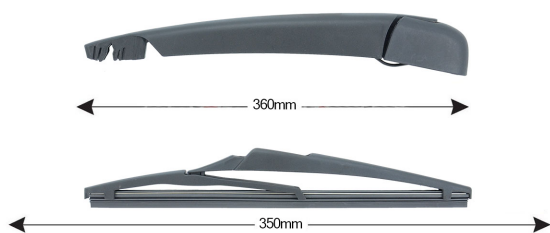

## Sparblade Rear Arm Kit RENAULT Laguna II SW 350mm

Item number: TRA-R2L3 - Stock Nr.: 84215 - EAN: 8054317322968

Braccio tergilunotto posteriore con struttura in PBT, tecnopolimero resistente ai raggi UV.

La Lamina in gomma speciale con trattamento in grafite assicura una perfetta pulizia del lunotto posteriore e lunga durata.

#### Product information

Product line	Spareblade Kit
Lato montaggio	posteriore
Lunghezza Braccio	360
Lunghezza [mm]	350
Quantità	1

---