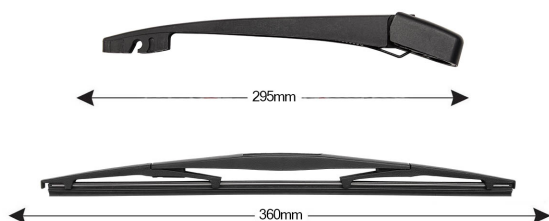

## Sparblade Rear Arm Kit SUBARU Forester 360mm

Item number: TRA-S12F1 - Stock Nr.: 84365 - EAN: 8054317327581

Braccio tergilunotto posteriore con struttura in PBT, tecnopolimero resistente ai raggi UV.

La Lamina in gomma speciale con trattamento in grafite assicura una perfetta pulizia del lunotto posteriore e lunga durata.

#### Product information

Product line	Spareblade Kit
Lato montaggio	posteriore
Lunghezza Braccio	295
Lunghezza [mm]	360
Quantità	1

---