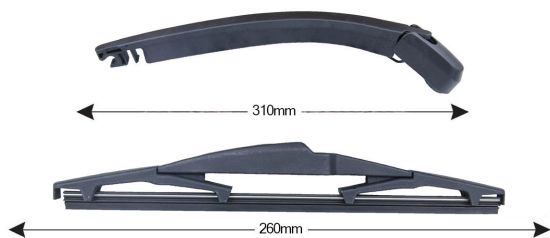

TECHNICAL DATASHEET

TRA-S13A2 Sparblade Rear Arm Kit SUZUKI Alto 260mm

Item number: TRA-S13A2 - Stock Nr.: 84239 - EAN: 8054317323200

Braccio tergilunotto posteriore con struttura in PBT, tecnopolimero resistente ai raggi UV.

La Lamina in gomma speciale con trattamento in grafite assicura una perfetta pulizia del lunotto posteriore e lunga durata.

TECHNICAL DATA

Product information

Product line	Spareblade Kit
Lato montaggio	posteriore
Lunghezza Braccio	310
Lunghezza [mm]	310
Quantità	1