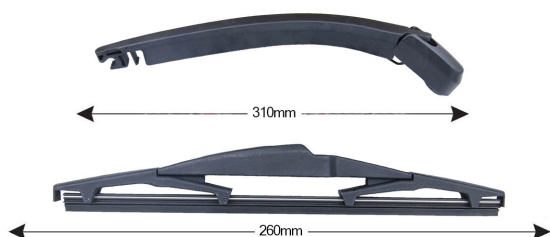

SCHEMA TECNICA

TRA-S13A2 Kit Braccio Tergilunotto SUZUKI Alto 260mm

Codice articolo: TRA-S13A2 - Stock Nr.: 84239 - EAN: 8054317323200

Braccio tergilunotto posteriore con struttura in PBT, tecnopolimero resistente ai raggi UV.

La Lamina in gomma speciale con trattamento in grafite assicura una perfetta pulizia del lunotto posteriore e lunga durata.

DATI TECNICI

Informazioni sul prodotto

Linea prodotto	Spareblade Kit
Lato montaggio	posteriore
Lunghezza Braccio	310
Lunghezza [mm]	310
Quantità	1