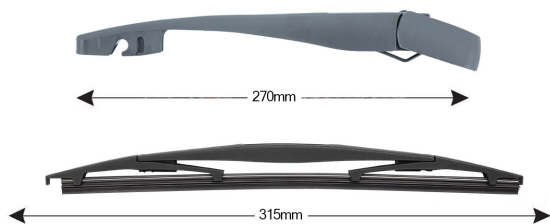

## SCHEMA TECNICA

## TRA-S13L2 Kit Tergilunotto SUZUKI Liana 315mm (1PCS)

Codice articolo: TRA-S13L2 - Stock Nr.: 84369 - EAN: 8054317327628

#### Informazioni sul prodotto

Linea prodotto	Spareblade Kit
Lato montaggio	posteriore
Lunghezza Braccio	270
Lunghezza [mm]	315
Quantità	1

---