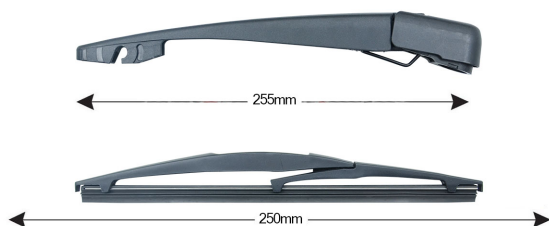

TRA-S13S3 Kit Tergilunotto SUZUKI Splash / Swift 250mm (1PCS)

Codice articolo: TRA-S13S3 - **Stock Nr.:** 84240 - **EAN:** 8054317323217

Questo prodotto sostituisce il codice: 84241 / TRA-S13S5

DATI TECNICI

Informazioni sul prodotto

Linea prodotto	Spareblade Kit
Lato montaggio	posteriore
Lunghezza Braccio	255
Lunghezza [mm]	250
Quantità	1

NUMERI OE

Il prodotto **TRA-S13S3** è compatibile con i seguenti prodotti:

SUZUKI

3882163J00, 3882163J00000

RICAMBI SIMILI (CROSS REFERENCE)

Il prodotto **TRA-S13S3** sostituisce anche:

Metalcaucho

68008, 68009

STC

T468008, T468009