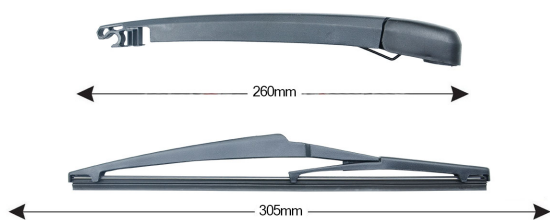

Sparblade Rear Arm Kit SUZUKI Vitara 305mm

Item number: TRA-S13V2 - Stock Nr.: 84242 - EAN: 8054317323231

Braccio tergilunotto posteriore con struttura in PBT, tecnopolimero resistente ai raggi UV.

La Lamina in gomma speciale con trattamento in grafite assicura una perfetta pulizia del lunotto posteriore e lunga durata.

TECHNICAL DATA

Product information

Product line	Spareblade Kit
Lato montaggio	posteriore
Lunghezza Braccio	260
Lunghezza [mm]	305
Quantità	1

OEM NUMBERS

The product **TRA-S13V2** is compatible with the following products: