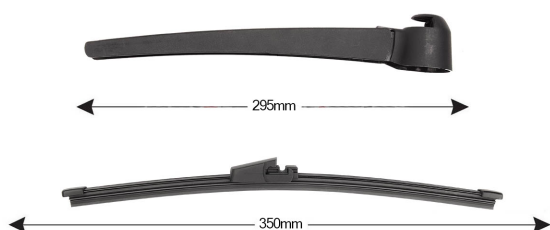

### TRA-S5E1 Sparblade Rear Arm Kit SEAT Exeo 350mm (1PCS)

Item number: TRA-S5E1 - Stock Nr.: 84359 - EAN: 8054317327529

### Product information

Product line	Spareblade Kit
Lato montaggio	posteriore
Lunghezza Braccio	295
Lunghezza [mm]	350
Quantità	1

---