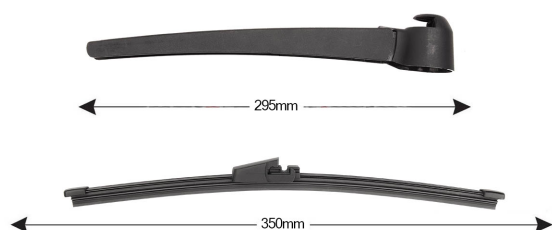

SCHEMA TECNICA

TRA-S5E1 Kit Tergilunotto SEAT Exeo 350mm (1PCS)

Codice articolo: TRA-S5E1 - Stock Nr.: 84359 - EAN: 8054317327529

DATI TECNICI

Informazioni sul prodotto

Linea prodotto	Spareblade Kit
Lato montaggio	posteriore
Lunghezza Braccio	295
Lunghezza [mm]	350
Quantità	1

NUMERI OE

Il prodotto **TRA-S5E1** è compatibile con i seguenti prodotti:

SEAT

1T0955707C

RICAMBI SIMILI (CROSS REFERENCE)

Il prodotto **TRA-S5E1** sostituisce anche:

Metalcaucho	STC	TOPRAN	VAICO
68068	T468068	114 880	V10-2447, V10-3461, V10-5439